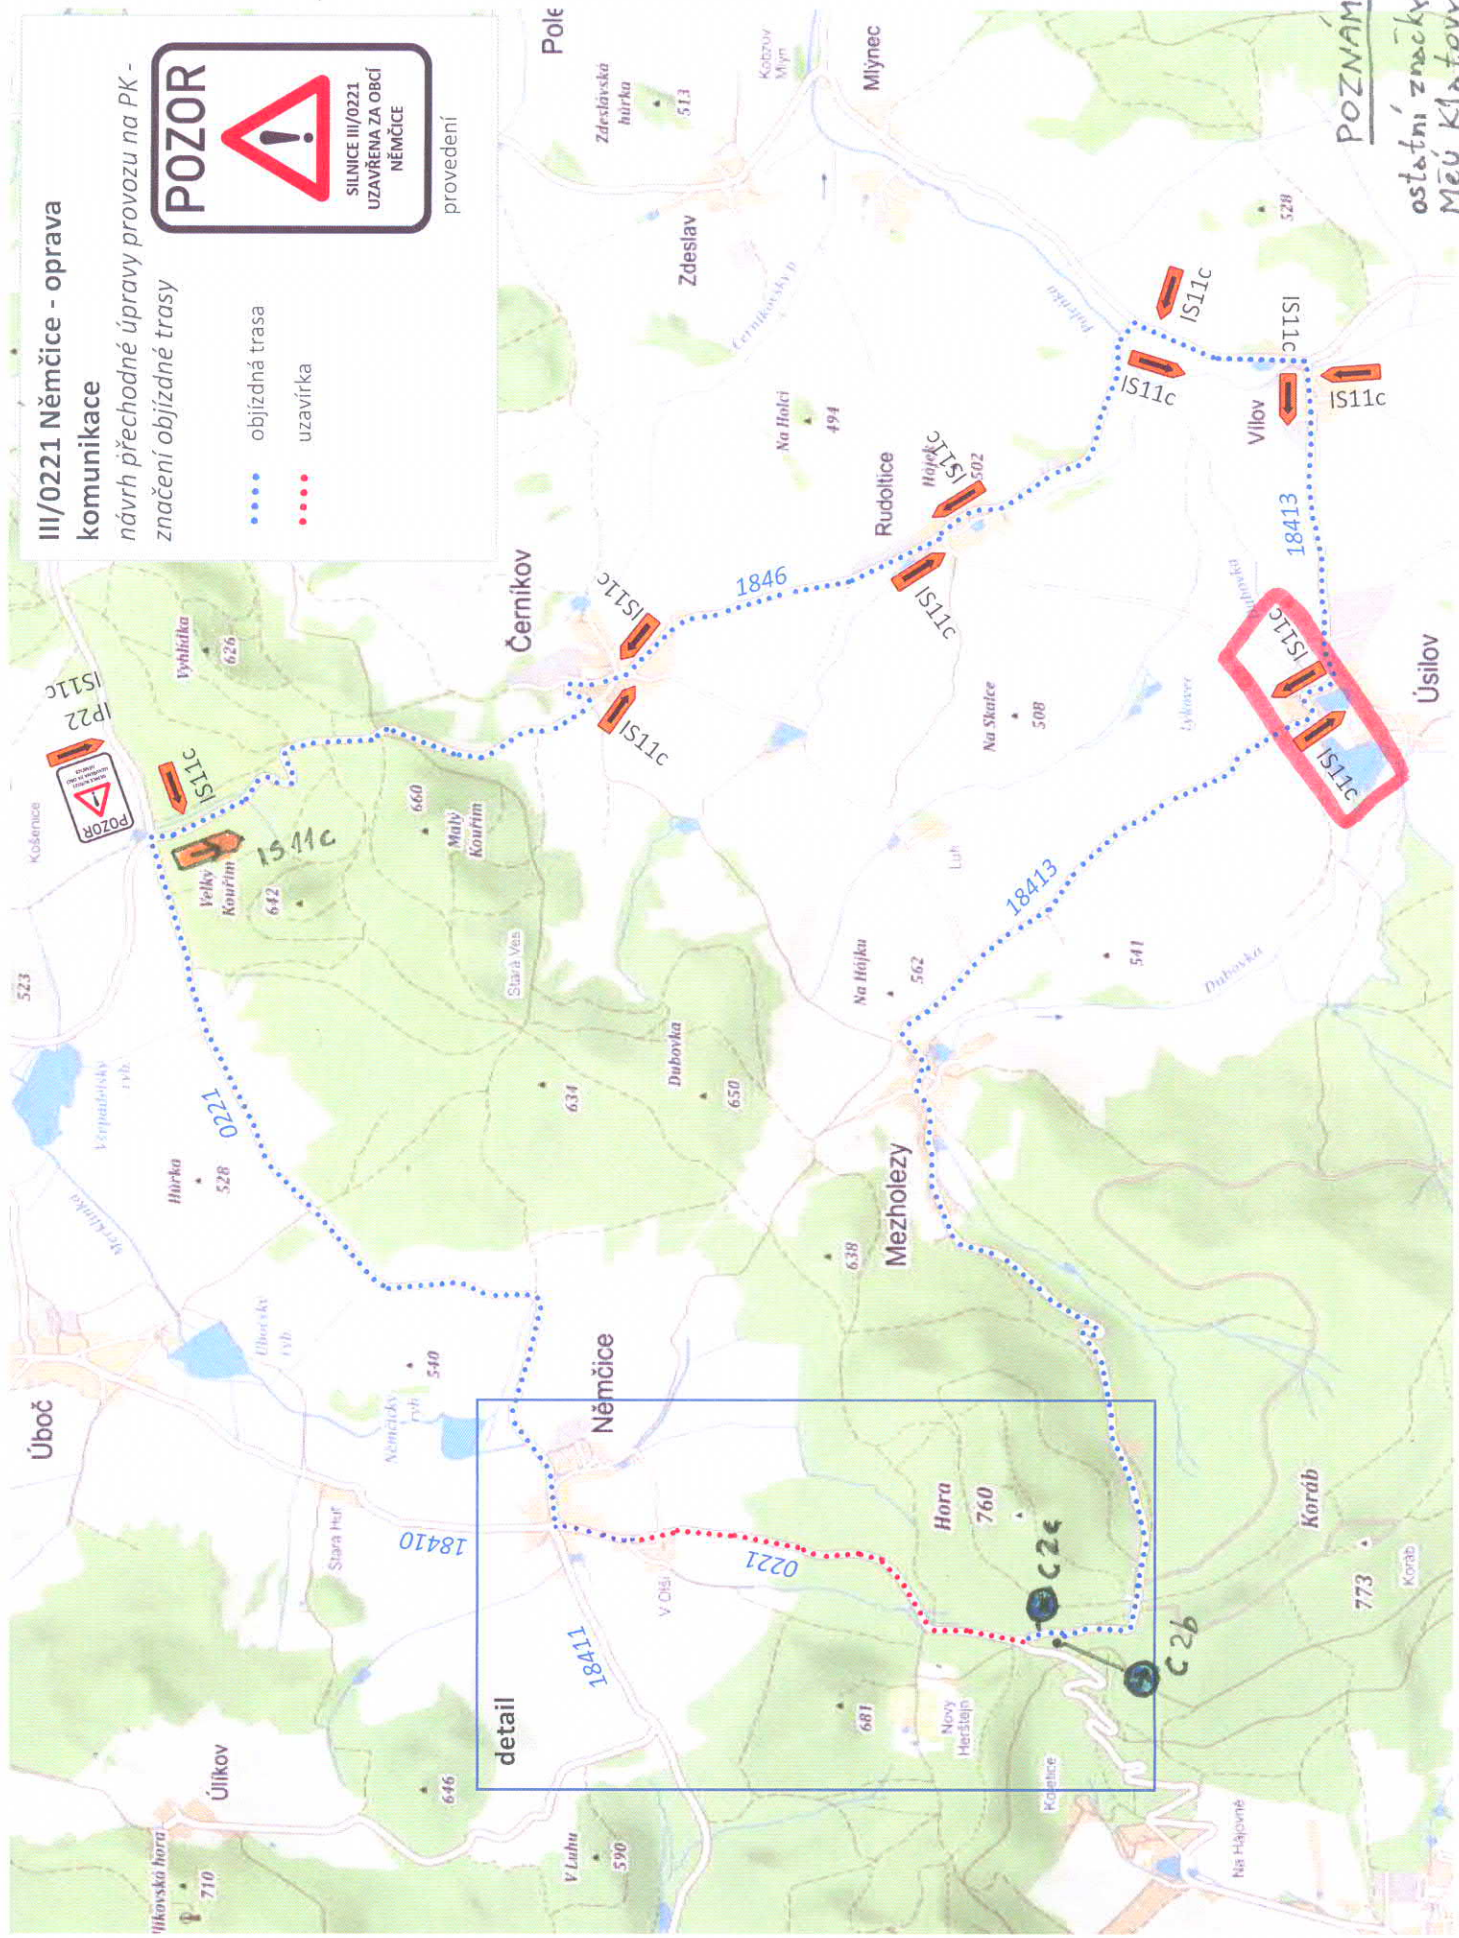

**III/0221 Němčice - oprava komunikace**  
návrh přechodné úpravy provozu na PK - detail  
značení uzavírky

III/0221 Němčice - oprava komunikace

návrh přechodné úpravy provozu na PK - značení objízdné trasy

- objízdná trasa
- uzavírka

**POZNAMKA**

ostatní značky stanovi  
MěÚ Klátovy